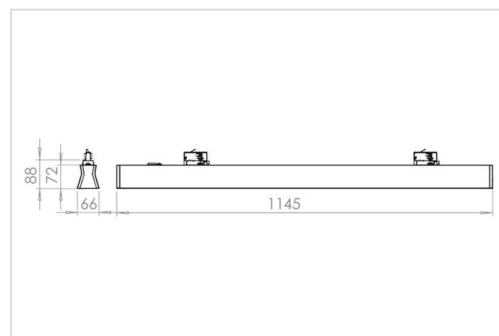

Runway L in combinatie met Runway S